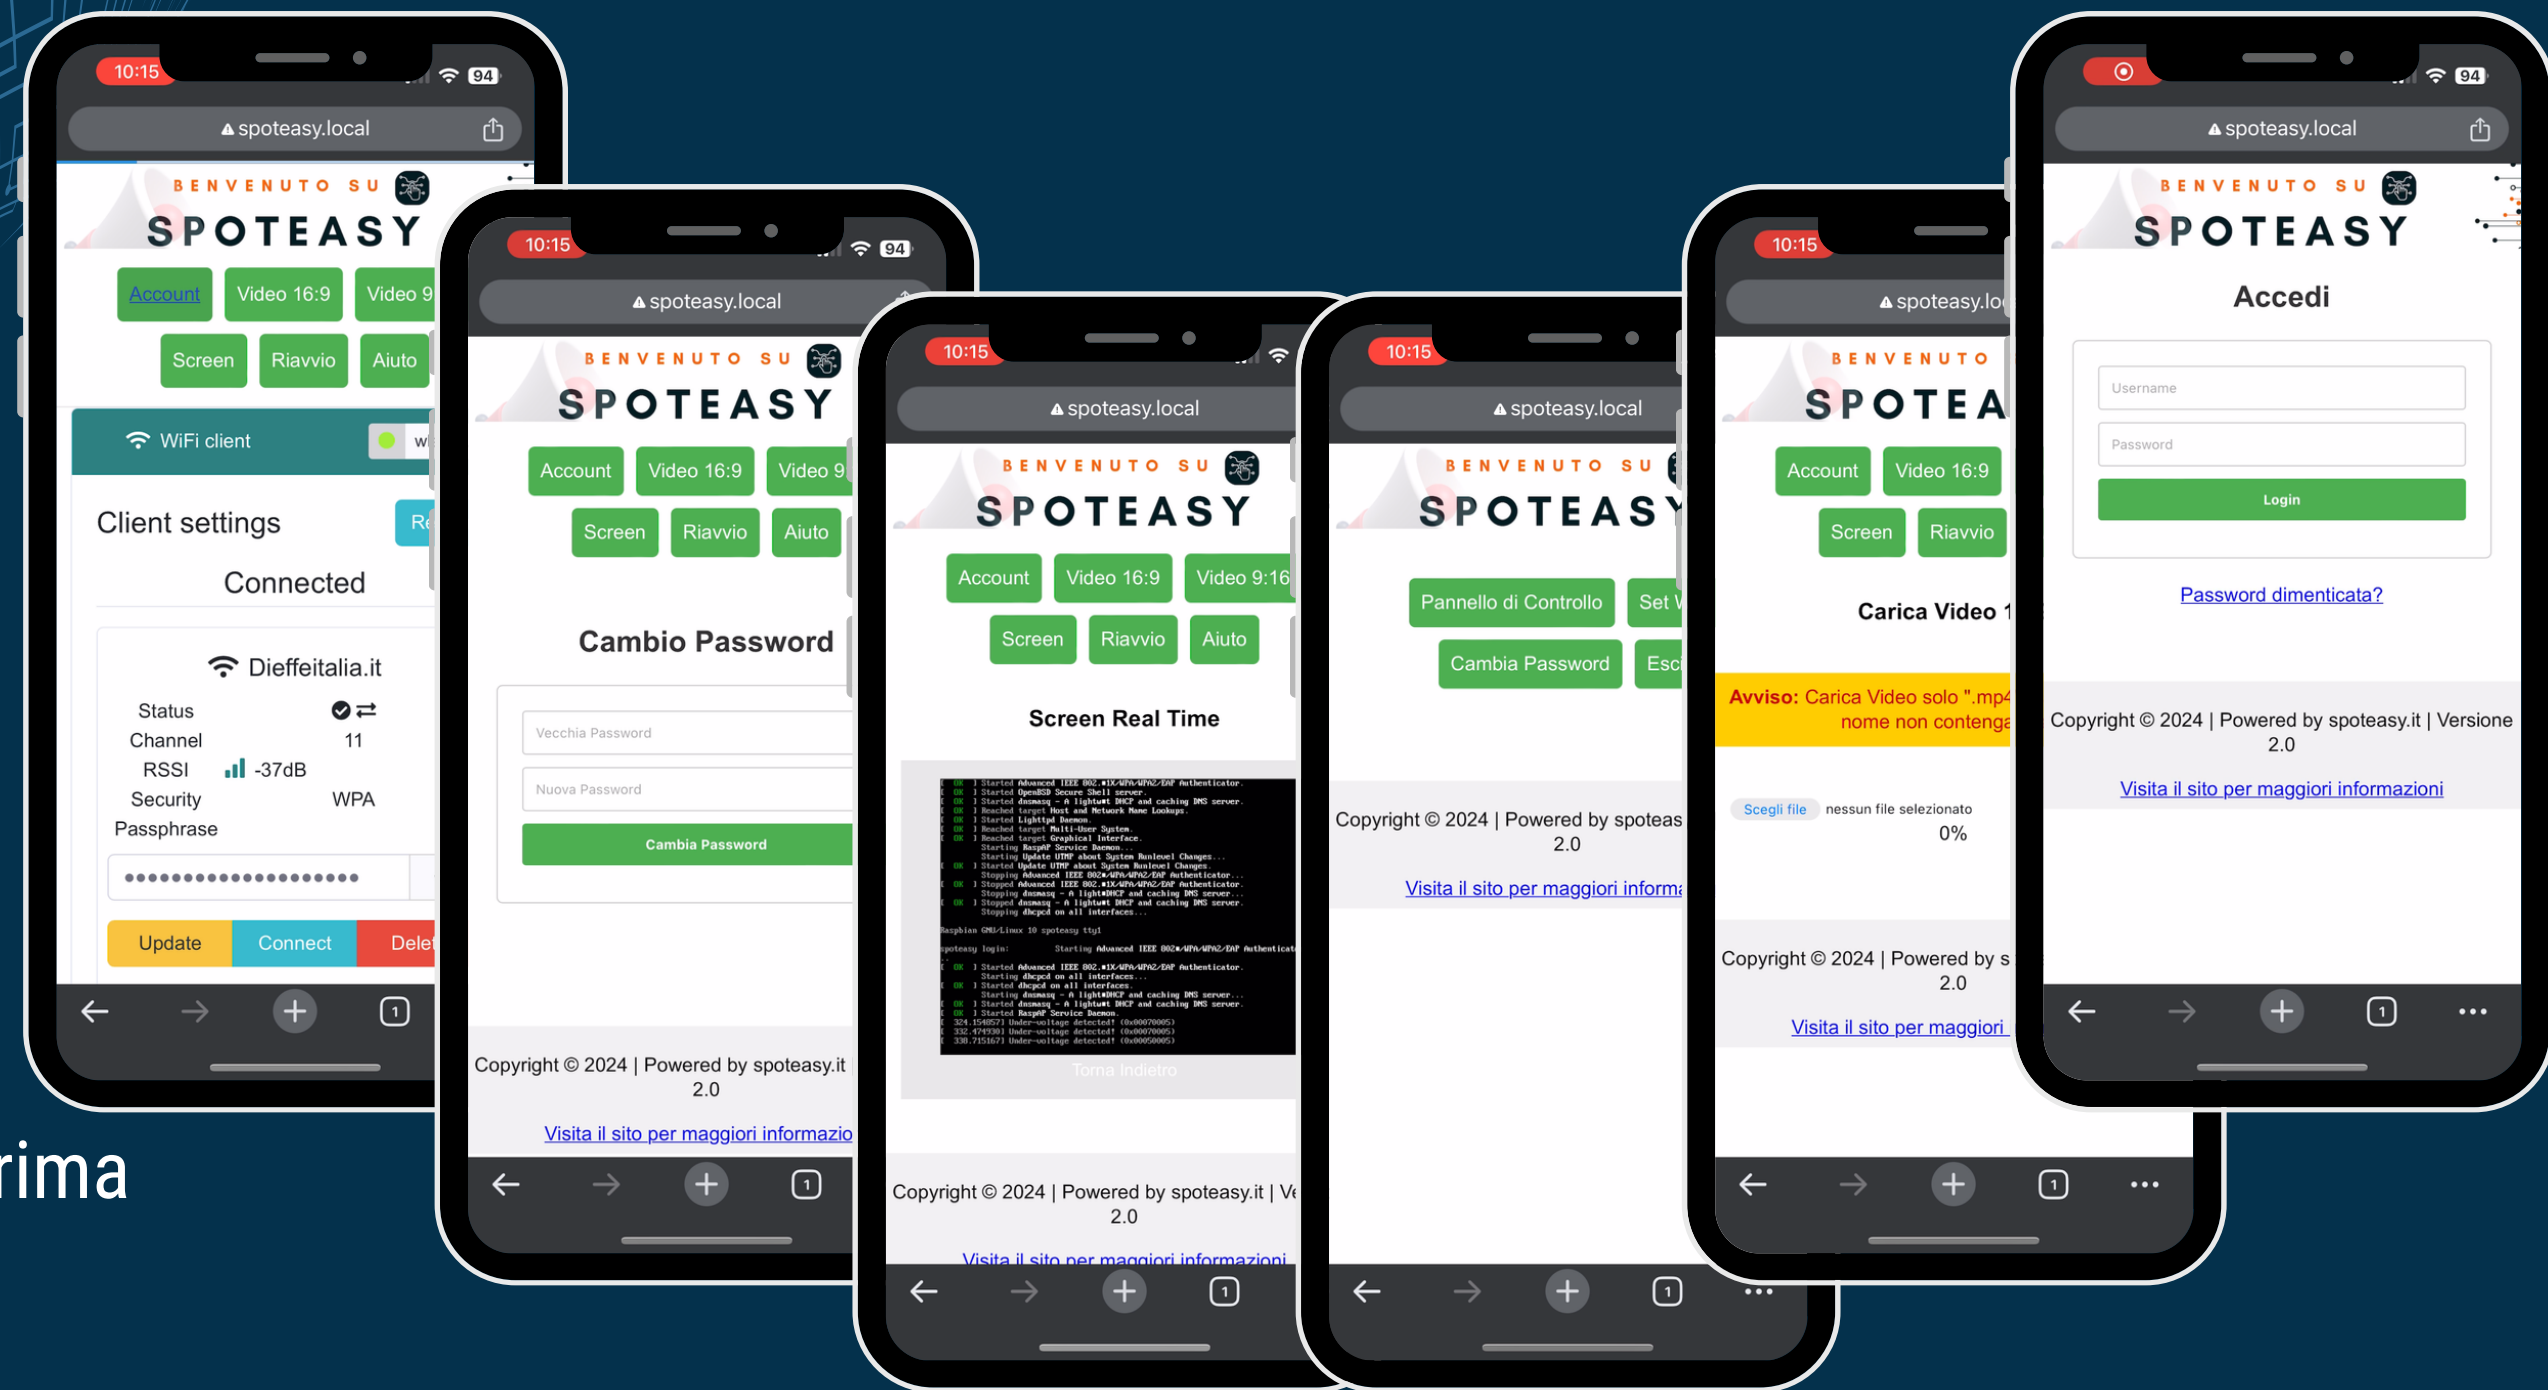

SPOTEASY Anteprima

Accanto mostriamo una breve anteprima sul funzionamento del dispositivo SPOTEASY.

Dispositivo pensato per la gestione semplice, locale o remota, di uno o più monitor pubblicitari.